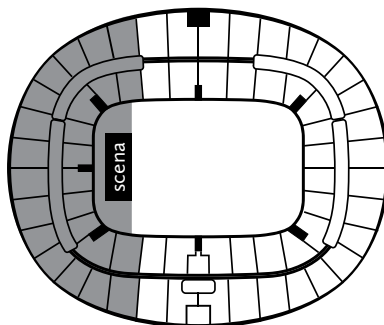

Top Gear Live VERVA Street Racing

Halowy Puchar Świata PWA w Windsurfingu

Ceremonia i Mecz Otwarcia LOTTO Eurovolley Poland

Wydarzenia całostadionowe

Konfiguracja Imprezy Sportowe – 58 274 ████

Konfiguracja Scena Wschód ≈ 50 000 ████

Konfiguracja Scena Północ ≈ 62 000 ████

Konfiguracja Scena Środek ≈ 75 000 ████