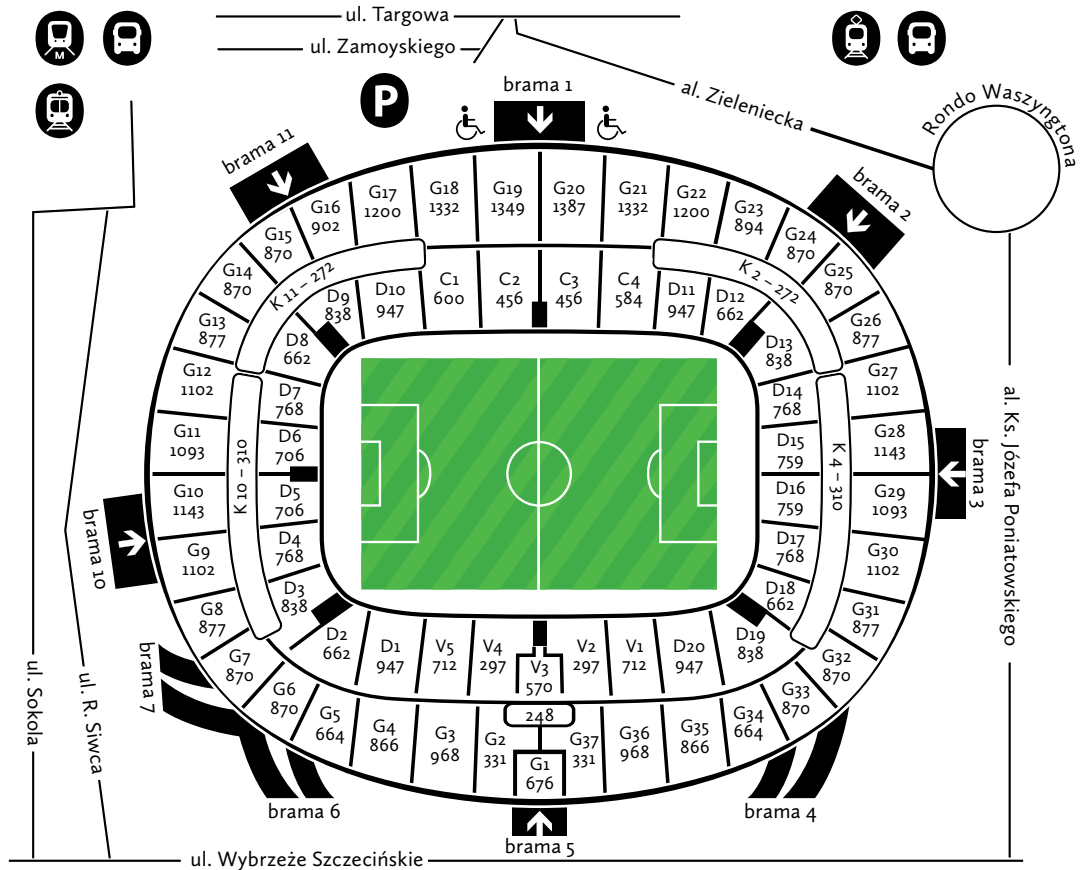

Top Gear Live VERVA Street Racing

Halowy Puchar Świata PWA w Windsurfingu

Ceremonia i Mecz Otwarcia LOTTO Eurovolley Poland

Wydarzenia całostadionowe

Konfiguracja Imprezy Sportowe – 58 274 ████

Konfiguracja Scena Wschód ≈ 50 000 ████

Konfiguracja Scena Północ ≈ 62 000 ████

Konfiguracja Scena Środek ≈ 75 000 ████