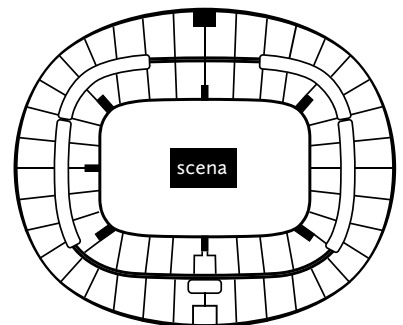

Konfiguracja Scena Północ ≈ 62 000 ████

Konfiguracja Scena Środek ≈ 75 000 ████