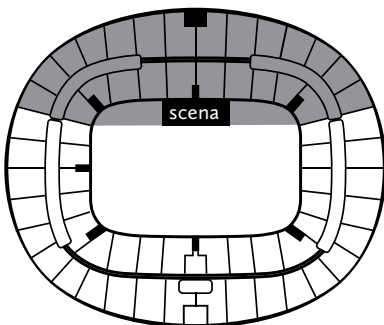

Konfiguracja Scena Wschód ≈ 50 000 ████