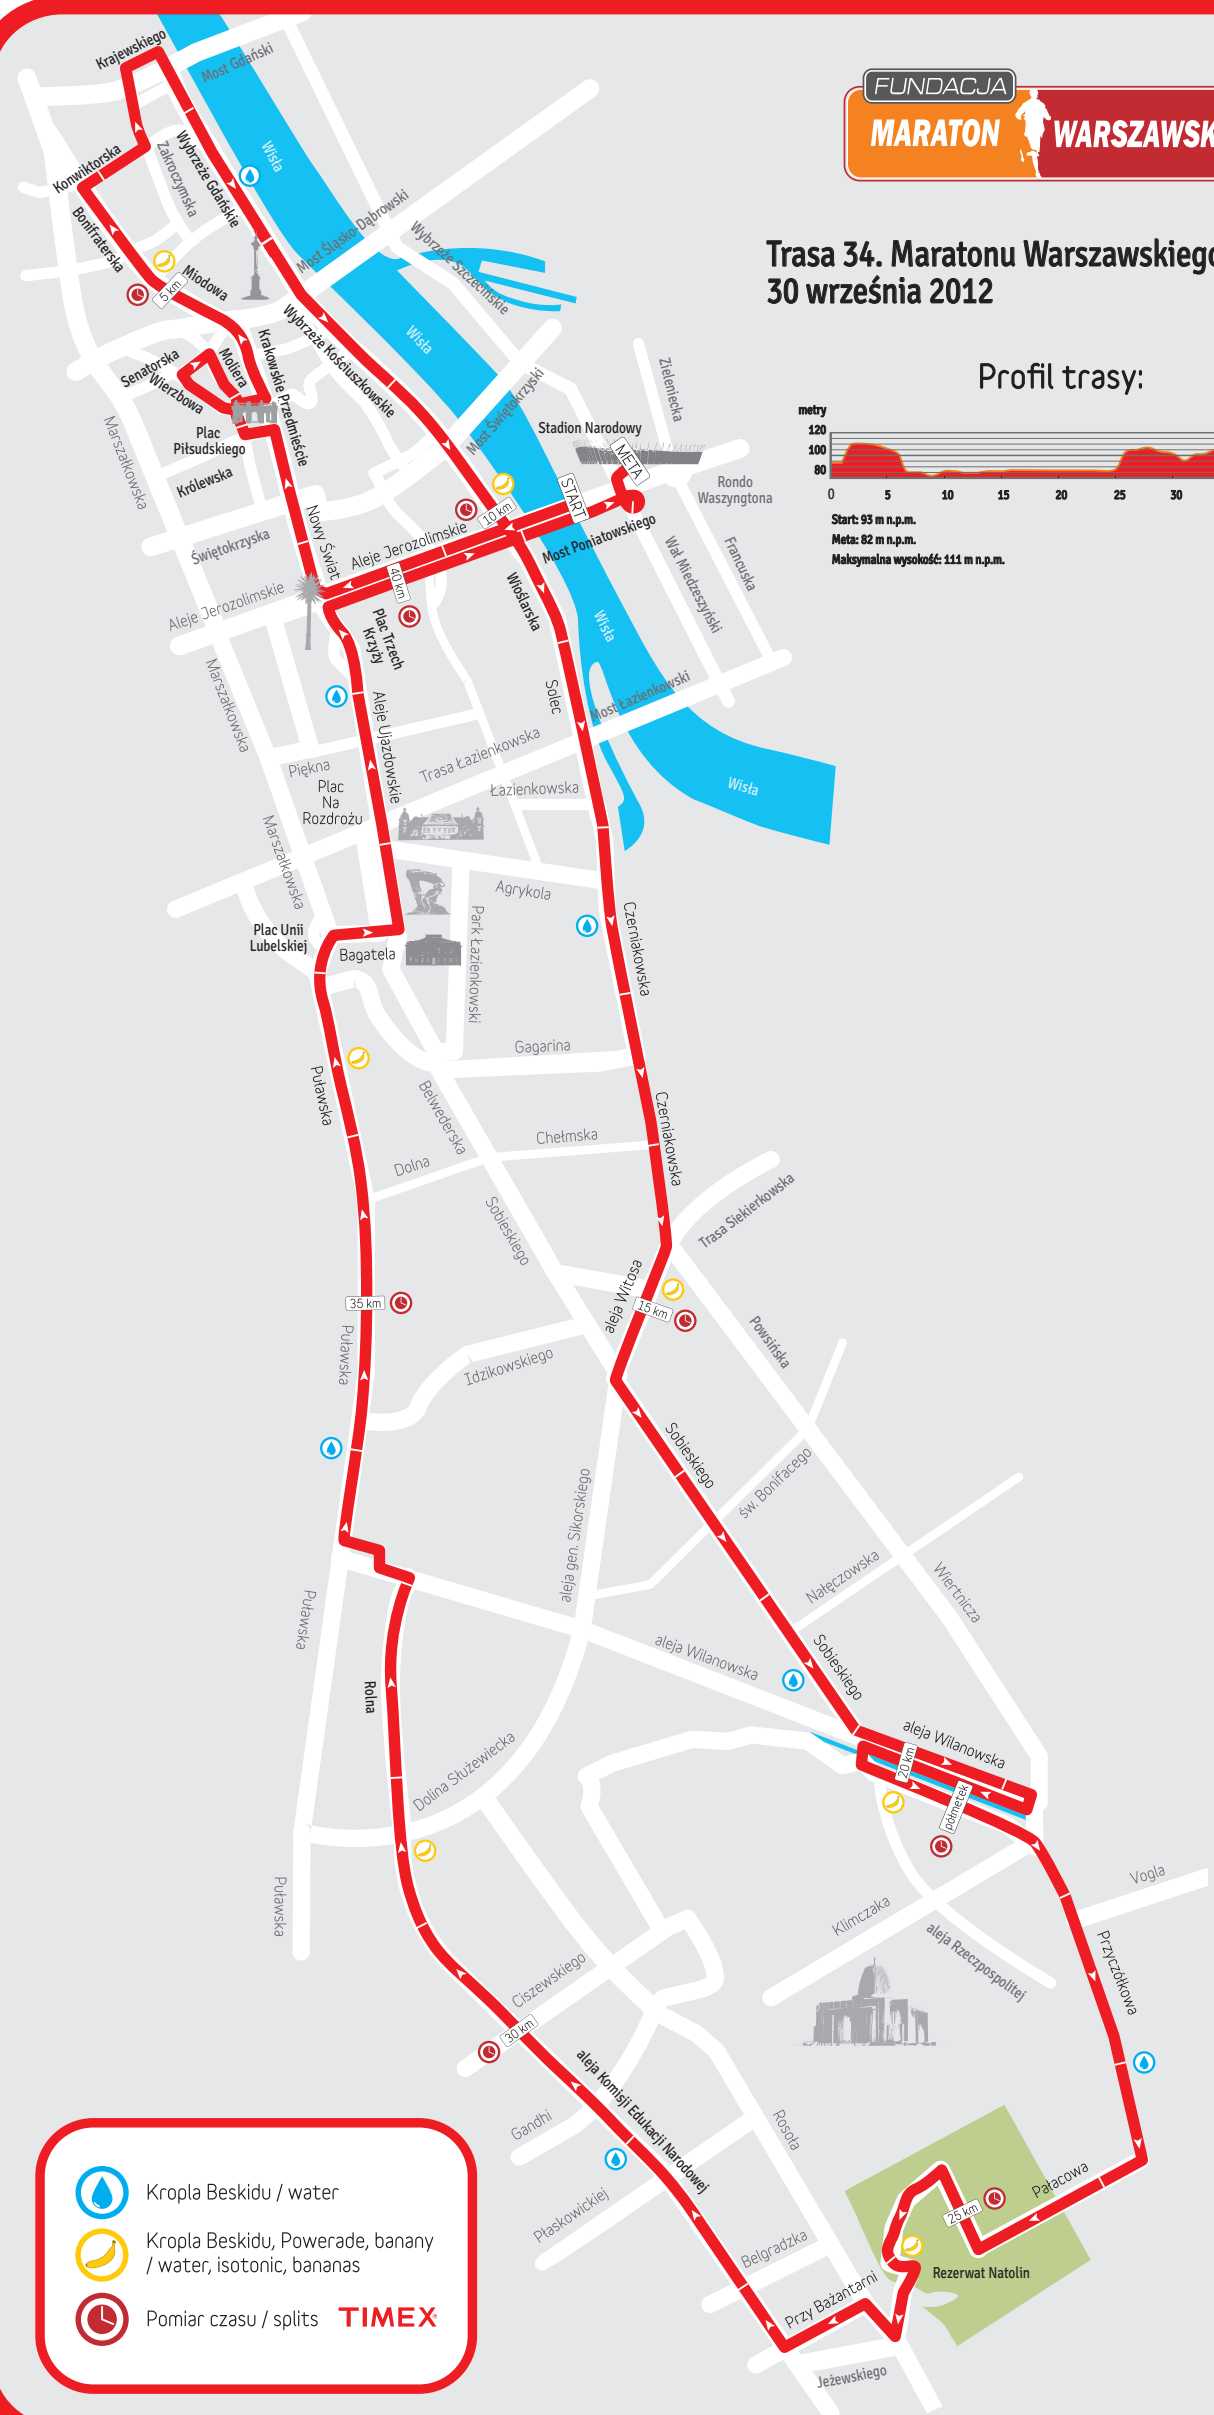

**Trasa 34. Maratonu Warszawskiego  
30 września 2012**

**Profil trasy:**

-  Kropla Beskidu / water
-  Kropla Beskidu, Powerade, banany / water, isotonic, bananas
-  Pomiar czasu / splits **TIMEX**

**Trasa 34. Maratonu Warszawskiego  
30 września 2012**

**Profil trasy:**

- Kropla Beskidu / water
- Kropla Beskidu, Powerade, banany / water, isotonic, bananas
- Pomiar czasu / splits **TIMEX**