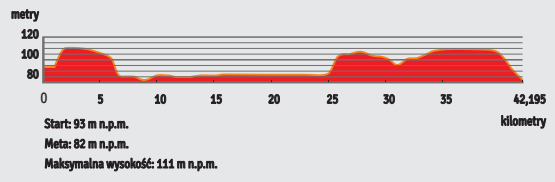

**Trasa 34. Maratonu Warszawskiego  
30 września 2012**

**Profil trasy:**

-  Kropla Beskidu / water
-  Kropla Beskidu, Powerade, banany / water, isotonic, bananas
-  Pomiar czasu / splits **TIMEX**

**Trasa 34. Maratonu Warszawskiego  
30 września 2012**

**Profil trasy:**

- Kropla Beskidu / water
- Kropla Beskidu, Powerade, banany / water, isotonic, bananas
- Pomiar czasu / splits **TIMEX**