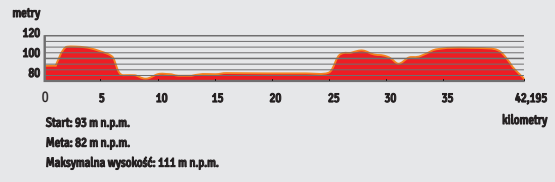

**Trasa 34. Maratonu Warszawskiego  
30 września 2012**

**Profil trasy:**

-  Kropla Beskidu / water
-  Kropla Beskidu, Powerade, banany / water, isotonic, bananas
-  Pomiar czasu / splits **TIMEX**

**Trasa 34. Maratonu Warszawskiego  
30 września 2012**

**Profil trasy:**

- Kropla Beskidu / water
- Kropla Beskidu, Powerade, banany / water, isotonic, bananas
- Pomiar czasu / splits **TIMEX**