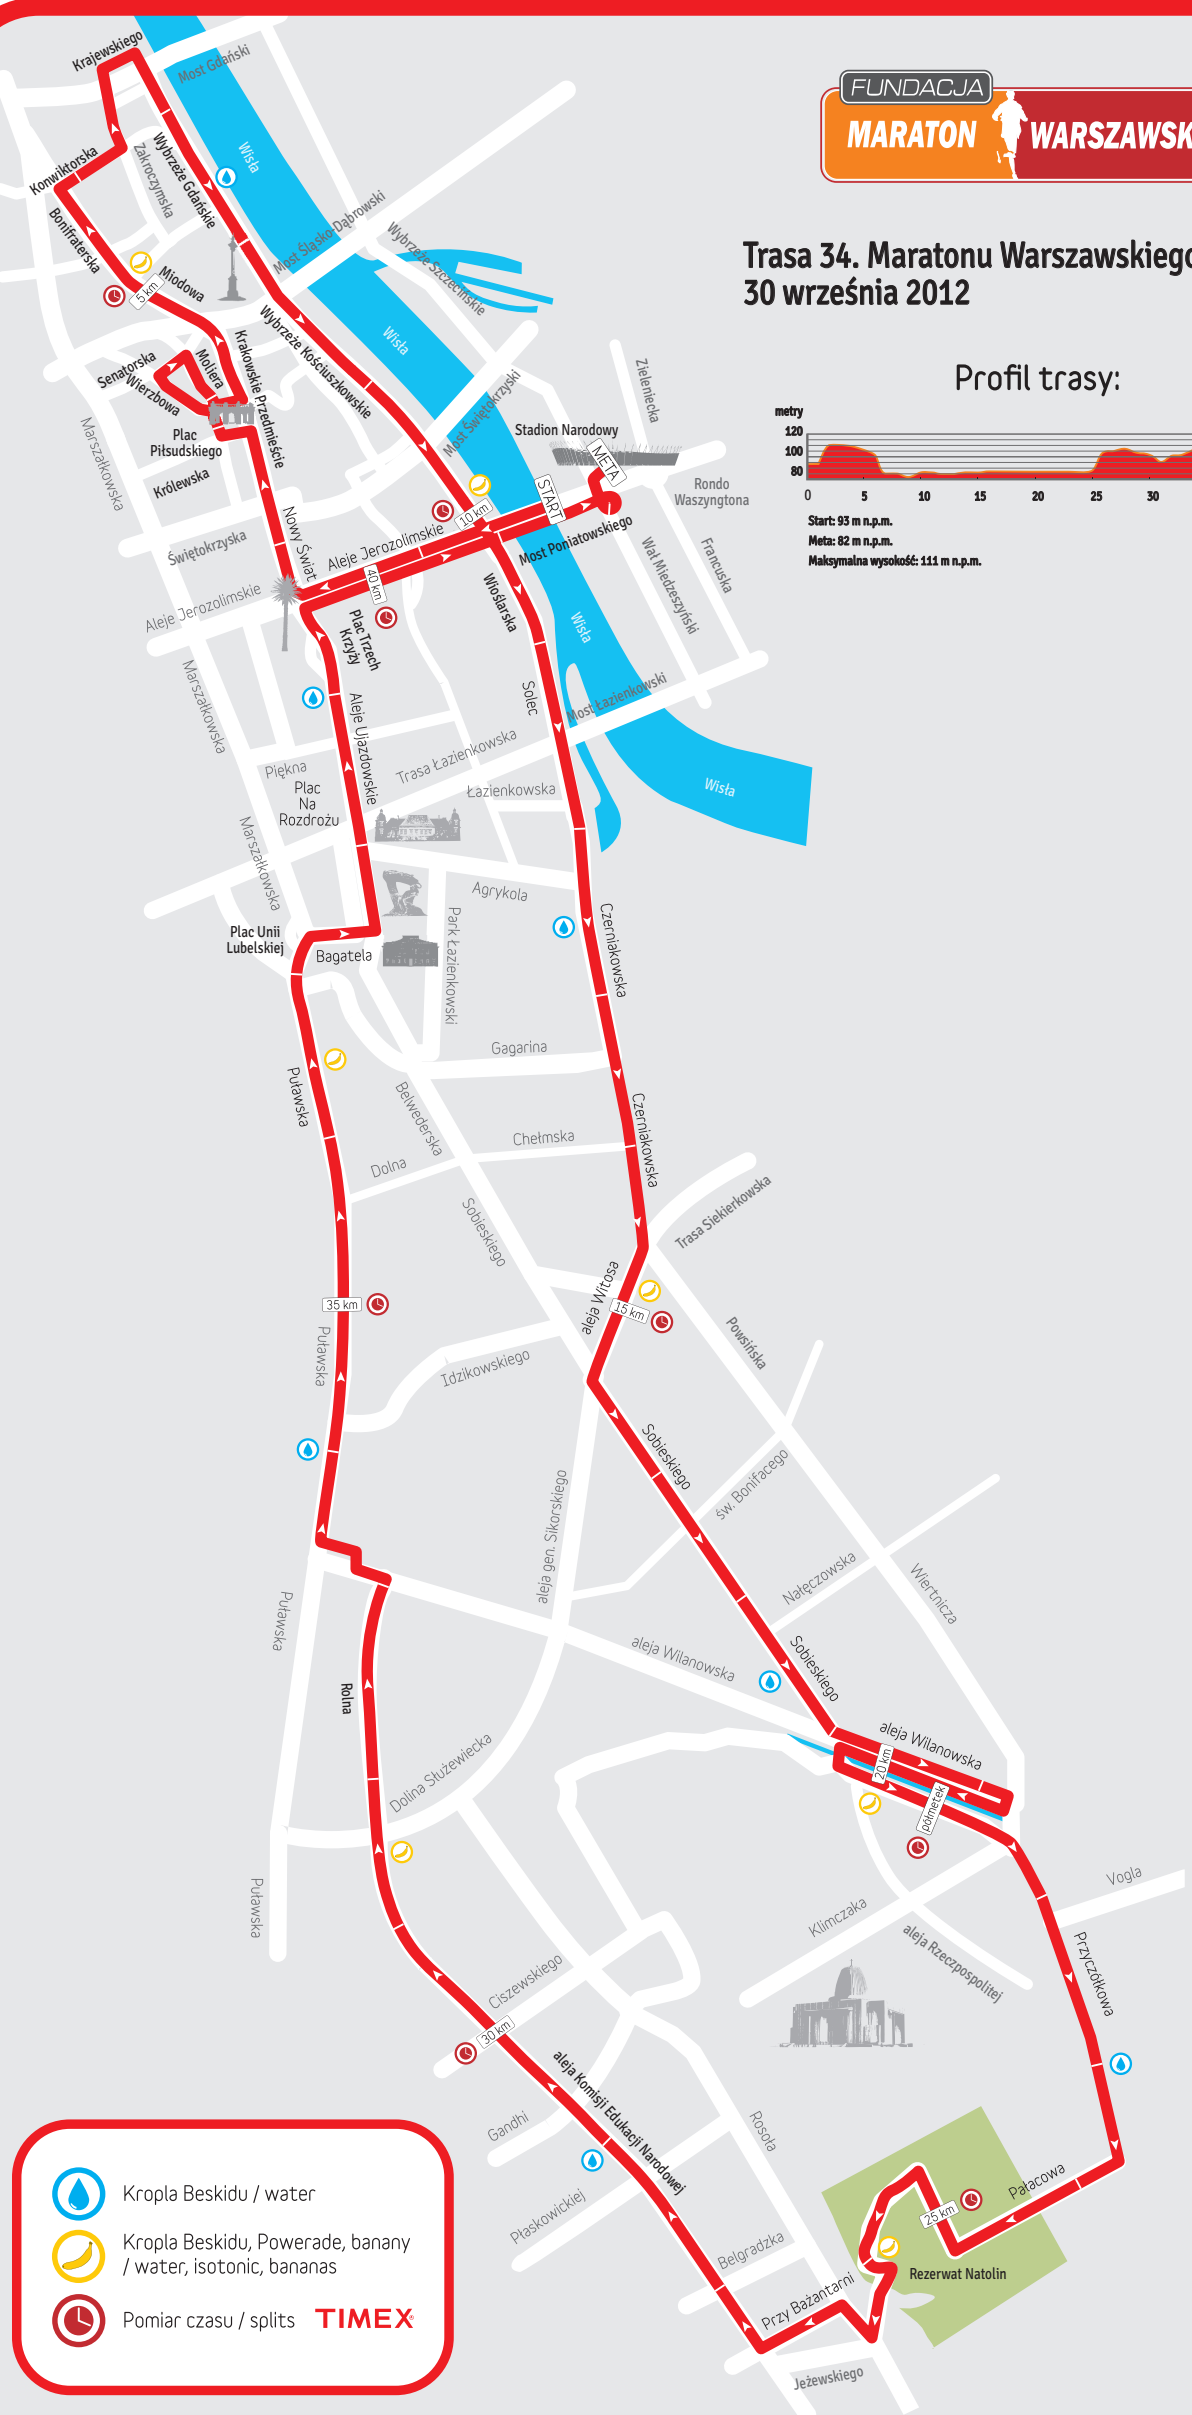

**Trasa 34. Maratonu Warszawskiego  
30 września 2012**

**Profil trasy:**

-  Kropla Beskidu / water
-  Kropla Beskidu, Powerade, banany / water, isotonic, bananas
-  Pomiar czasu / splits **TIMEX**

**Trasa 34. Maratonu Warszawskiego  
30 września 2012**

**Profil trasy:**

- Kropla Beskidu / water
- Kropla Beskidu, Powerade, banany / water, isotonic, bananas
- Pomiar czasu / splits **TIMEX**